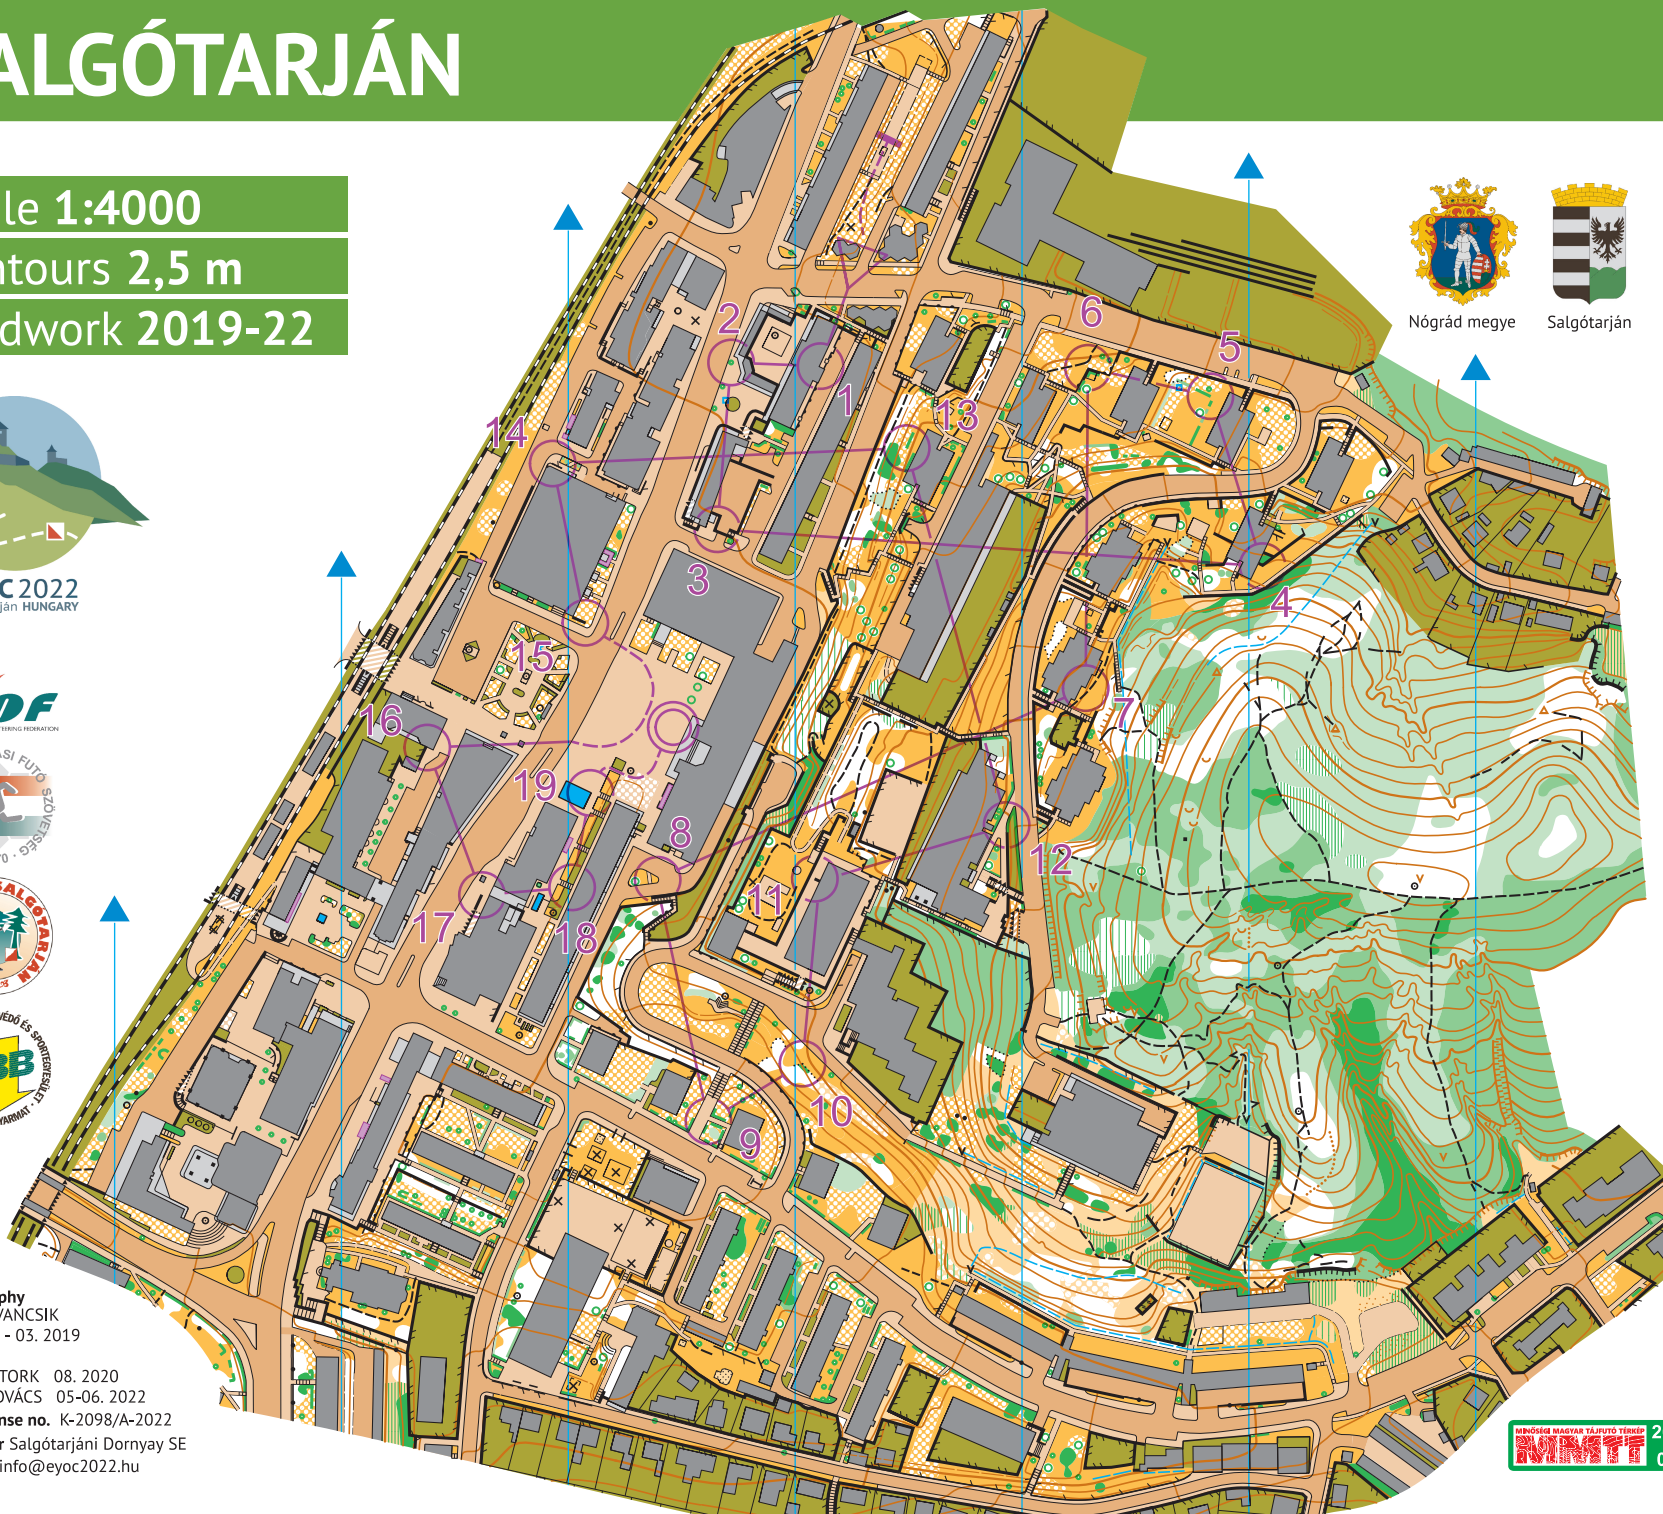

SALGÓTARJÁN

Belváros

M 18

scale 1:4000
contours 2,5 m
fieldwork 2019-22

EYOC 2022
Salgótarján HUNGARY

INTERNATIONAL ORIENTEERING FEDERATION

cartography
Nándor VANCSIK
09. 2018 - 03. 2019
update
Mihály STORK 08. 2020
Gábor KOVÁCS 05-06. 2022
HOF license no. K-2098/A-2022
publisher Salgótarjáni Dornya SE
contact info@eyoc2022.hu

EYOC 2022 sprint			
M 18	3,4 km	85 m	
----- 70 m ----->△			
1	52	■	<
2	42	▲ ☼	○
3	72	↗	<
4	36	↗	∨
5	34	↑ ☼	∨
6	35	↗	∧
7	37	■	∨
8	44	◇	○
9	77	⋯	∧
10	43	⋯	∧
11	40	↗	∧
12	53	☼	○
13	32	↖ ☼	✓
14	55	↗	∧
15	58	↗	∨
○ ----- 110 m ----->			
16	63	■ ↗	∨
17	82	↗	∧
18	73	↗	
19	100	☼	>
○ ----- 70 m ----->○			