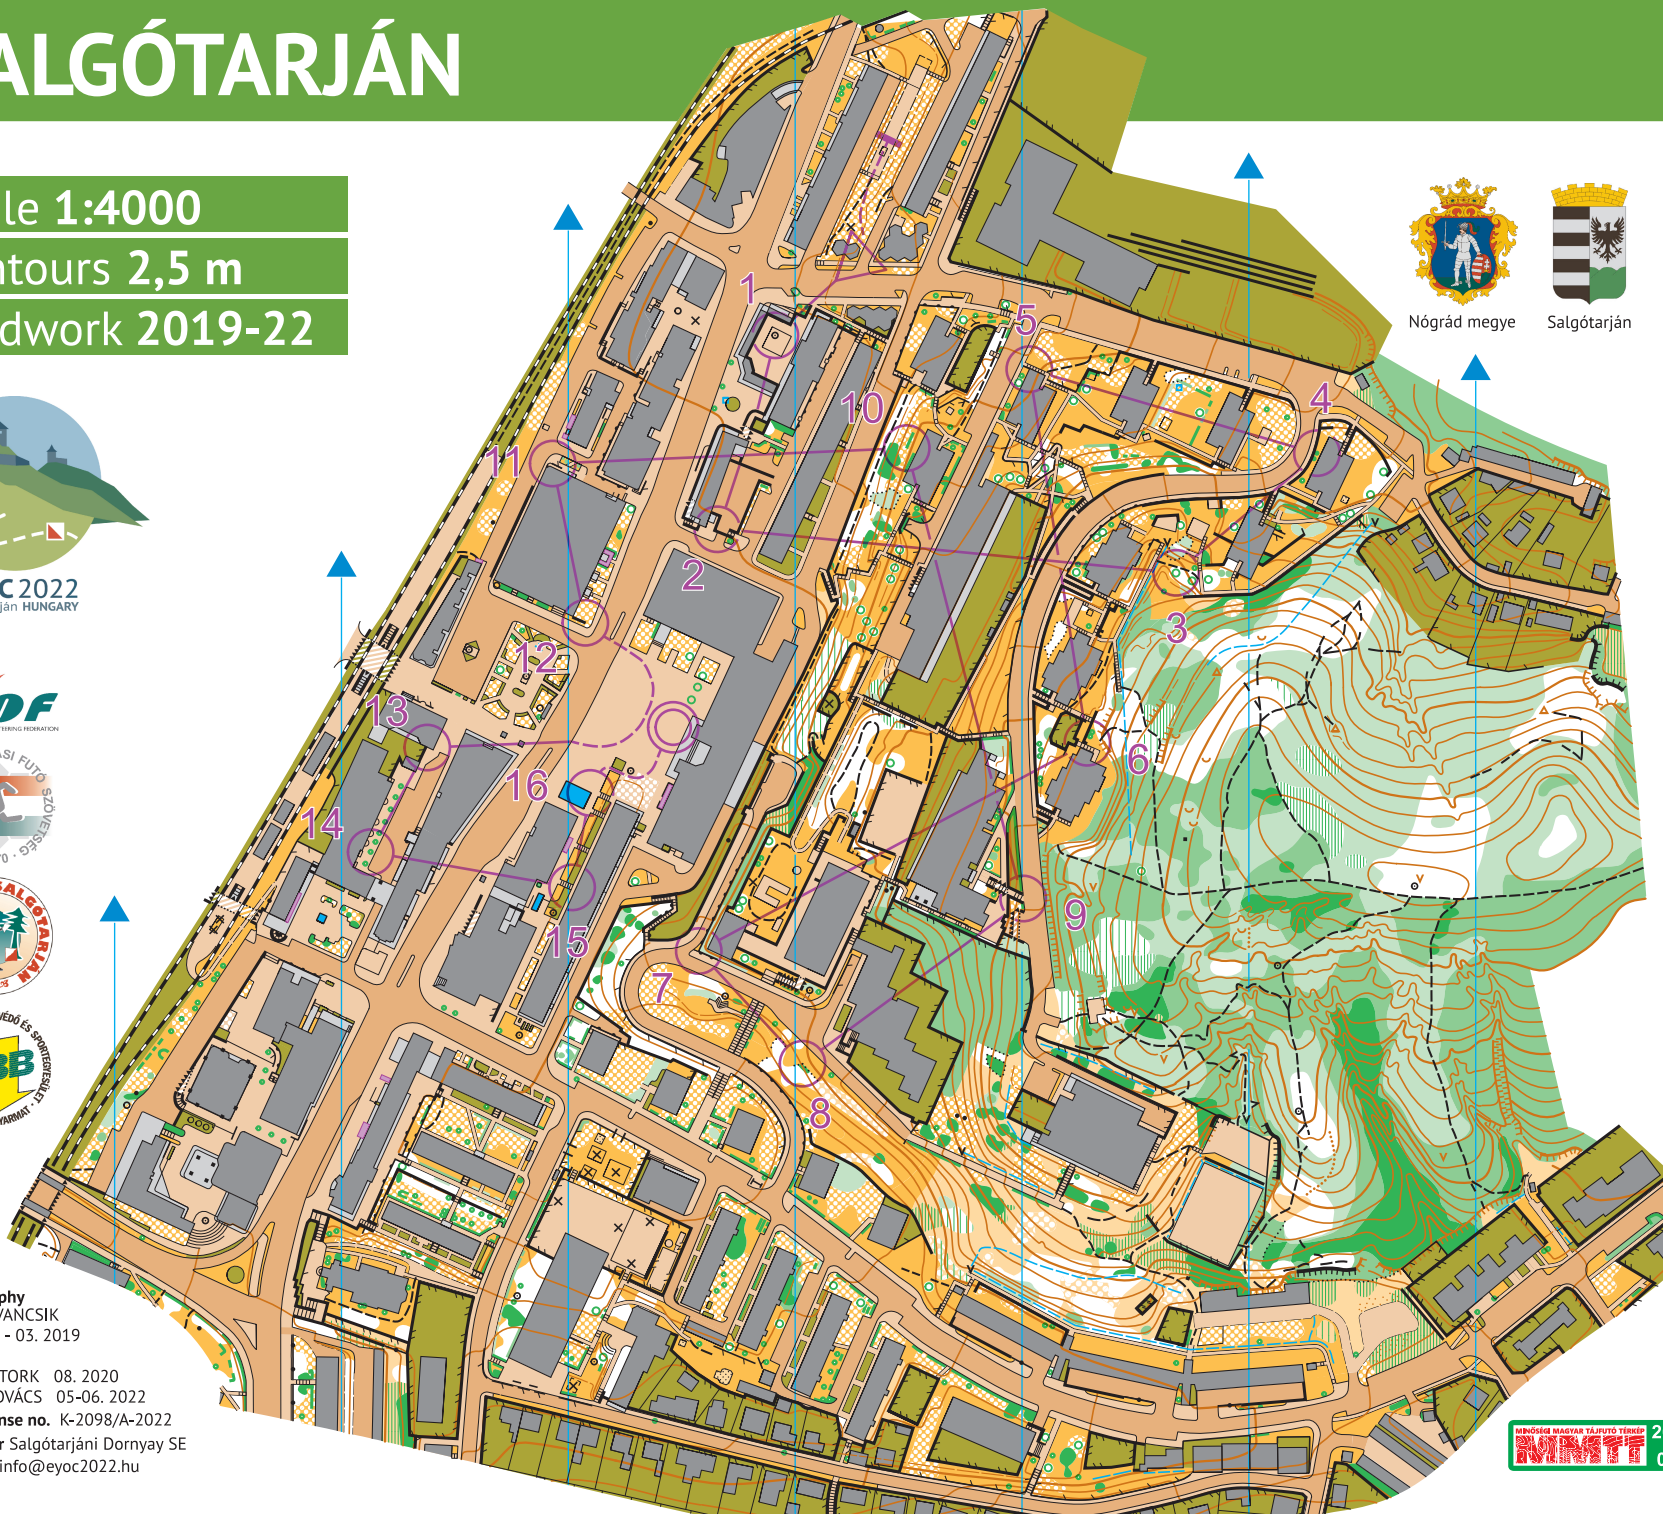

# Belváros

scale 1:4000  
contours 2,5 m  
fieldwork 2019-22

## M 16

EYOC 2022  
Salgótarján HUNGARY

INTERNATIONAL ORIENTEERING FEDERATION

cartography  
Nándor VANCSEK  
09. 2018 - 03. 2019  
update  
Mihály STORK 08. 2020  
Gábor KOVÁCS 05-06. 2022  
HOF license no. K-2098/A-2022  
publisher Salgótarjáni Dornay SE  
contact info@eyoc2022.hu

EYOC 2022 sprint			
M 16	3,2 km	83 m	
----- 70 m ----->			
1	31	△	○
2	72	↗	<
3	51	↖ △ ↗	○
4	39	↑	○
5	48	■	∧
6	38	↗	∨
7	61	↗	<
8	43	⋯	∧
9	70	↗	
10	32	↖	✓
11	55	↗	<
12	58	↗	∨
○ ----- 110 m ----->			
13	63	■ ↗	∨
14	84	△	○
15	73	↗	
16	100	⊖	>
○ ----- 70 m ----->			