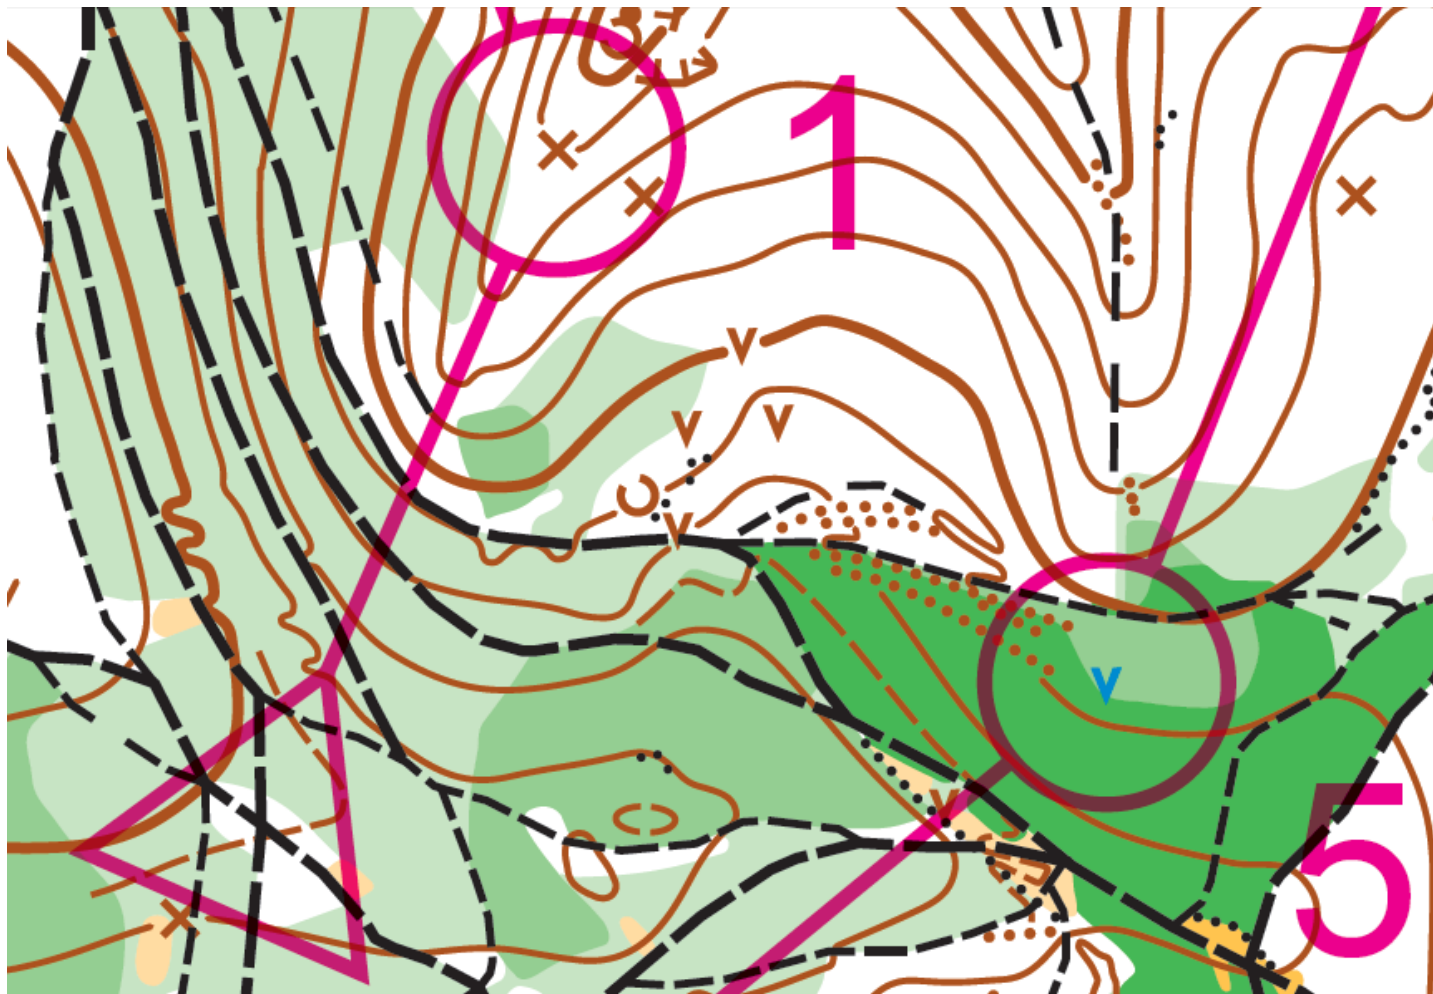

LILA SZÍN AUTOMATIKUS KEVERÉSE AZ ALATTA LÉVŐ SZÍNNEL: KIVÁLÓ OLVASHATÓSÁG