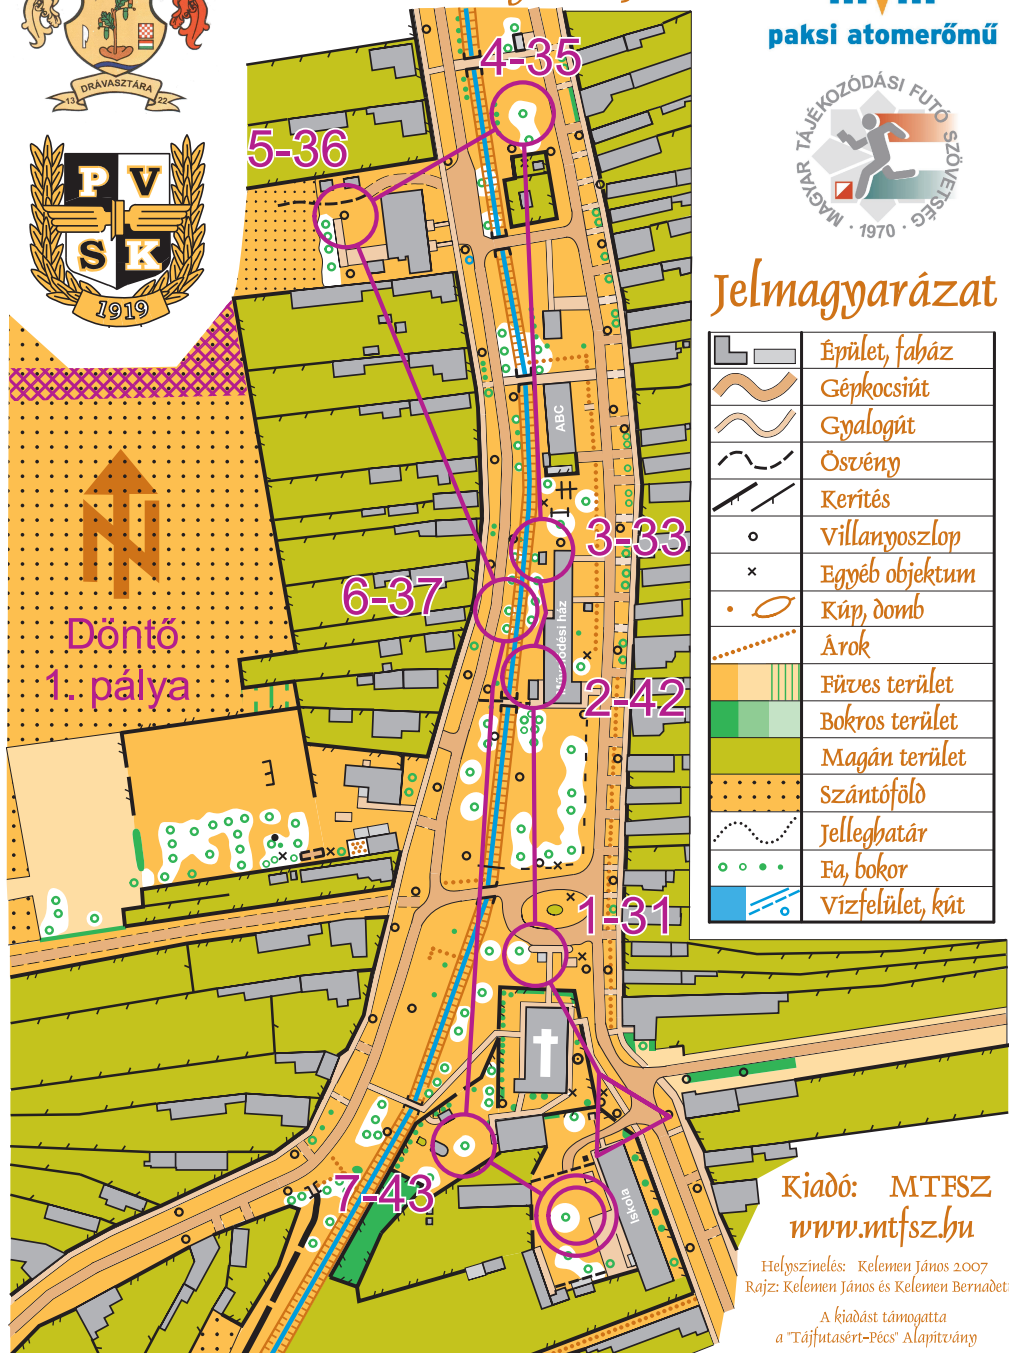

DRÁVASZTÁRA

Méretarány: 1 : 2500

paksi atomerőmű

Jelmagyarázat

	Épület, faház
	Gépkocsiút
	Gyalogút
	Ösvény
	Kerítés
	Villanyoszlop
	Egyéb objektum
	Kúp, domb
	Árok
	Pürves terület
	Bokros terület
	Magán terület
	Szántóföld
	Jelleghatár
	Fa, bokor
	Vízfelület, kút

Kiadó: MTFSZ
www.mtfisz.hu

Helyszínelés: Kelemen János 2007
Rajz: Kelemen János és Kelemen Bernadett

A kiadást támogatta
a "Tájfutasért-Pecs" Alapítvány