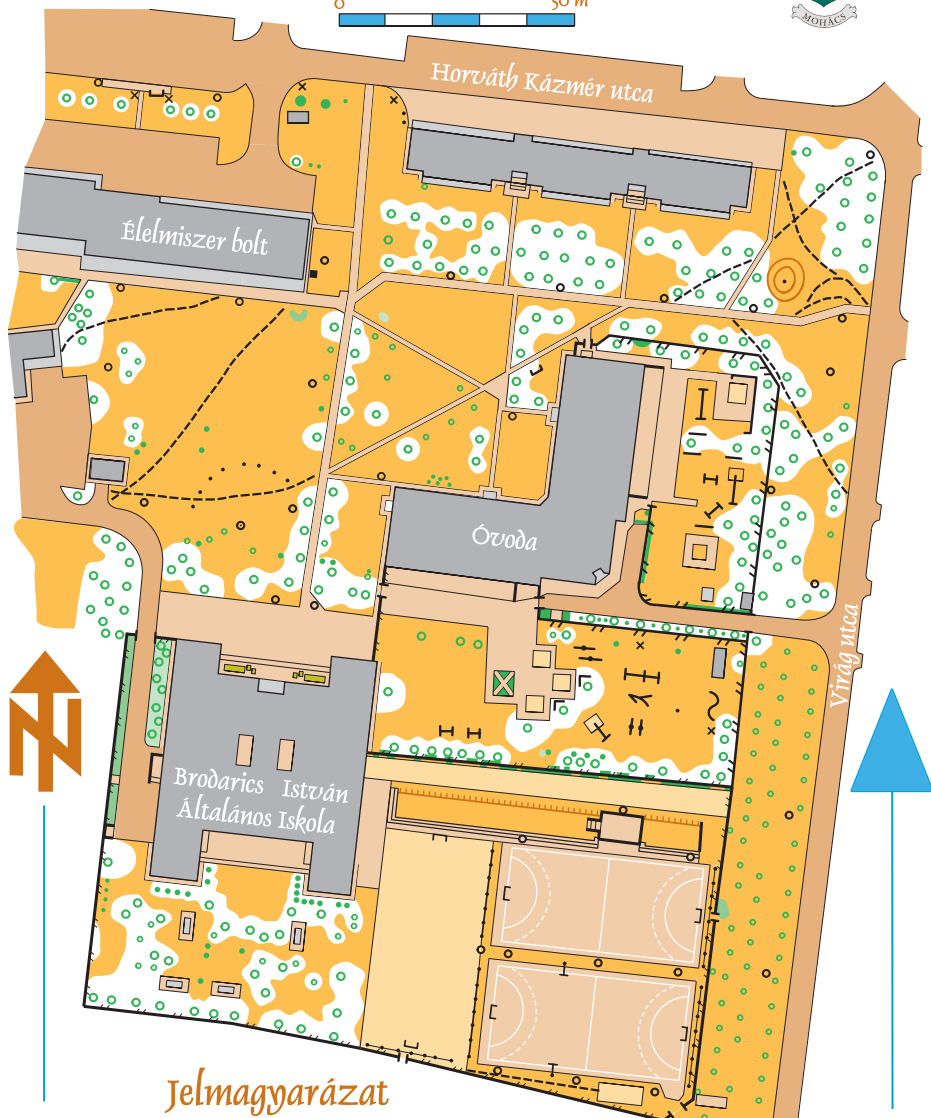

MOHÁCS

Brodarics István Általános Iskola

Méretarány: 1 : 1600

0 50 m

Jelmagyarázat

	Épület, faház		Villanyoszlop		Bokros terület
	Gépkocsiat		Egyéb objektum		Magánterület
	Gyalogút		Kúp, domb		Jelleghatár
	Ösvény		Árok		Fű, bokor
	Kerítés		Fűves terület		Északi irány