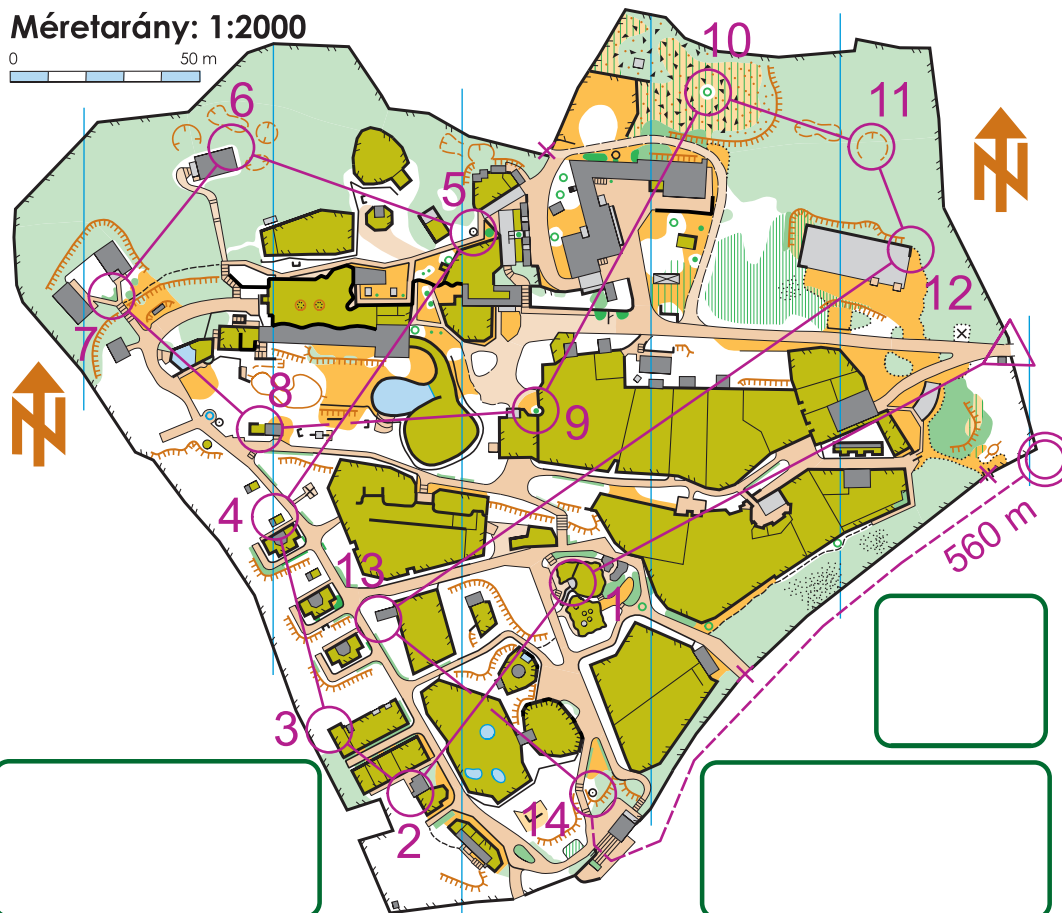

Pécs - ZOO

"Tesztfutás 1"

Méretarány: 1:2000

0 50 m

Jelmagyarázat

Teszt 1	1,2 km		
1 31	▮	▮	▮
2 32	■		┌
3 33	▮		┌
4 34	■		└
5 35	△		○
6 36	■		┌
7 37	▮		└
8 38	▮		▮
9 39	△	☼	○
10 40	△	△	○
11 41	○	—	
12 42	■		┌
13 43	■		└
14 44	△		○

○ — 180 m — ○

"Homo Navigators"