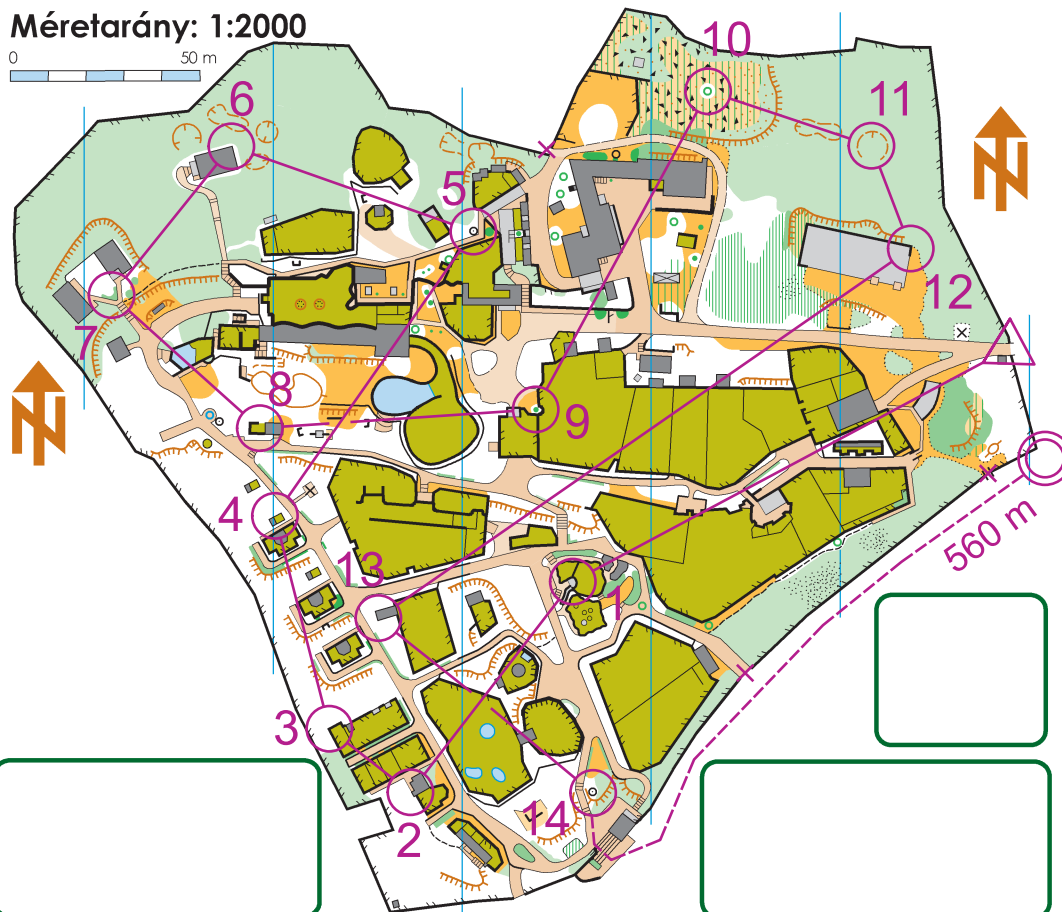

Pécs - ZOO

"Tesztfutás 1"

Méretarány: 1:2000

0 50 m

Jelmagyarázat

Teszt 1	1,2 km		
▷			
1 31	▯	▣	
2 32	■		┌
3 33	▧		┌
4 34	■		∧
5 35	△		○
6 36	■		┌
7 37	▩		└
8 38	▯		▣
9 39	△	☼	○
10 40	△	△	○
11 41	◉	—	
12 42	■		┌
13 43	■		└
14 44	△		○

○ — 180 m — ○

"Homo Navigators"