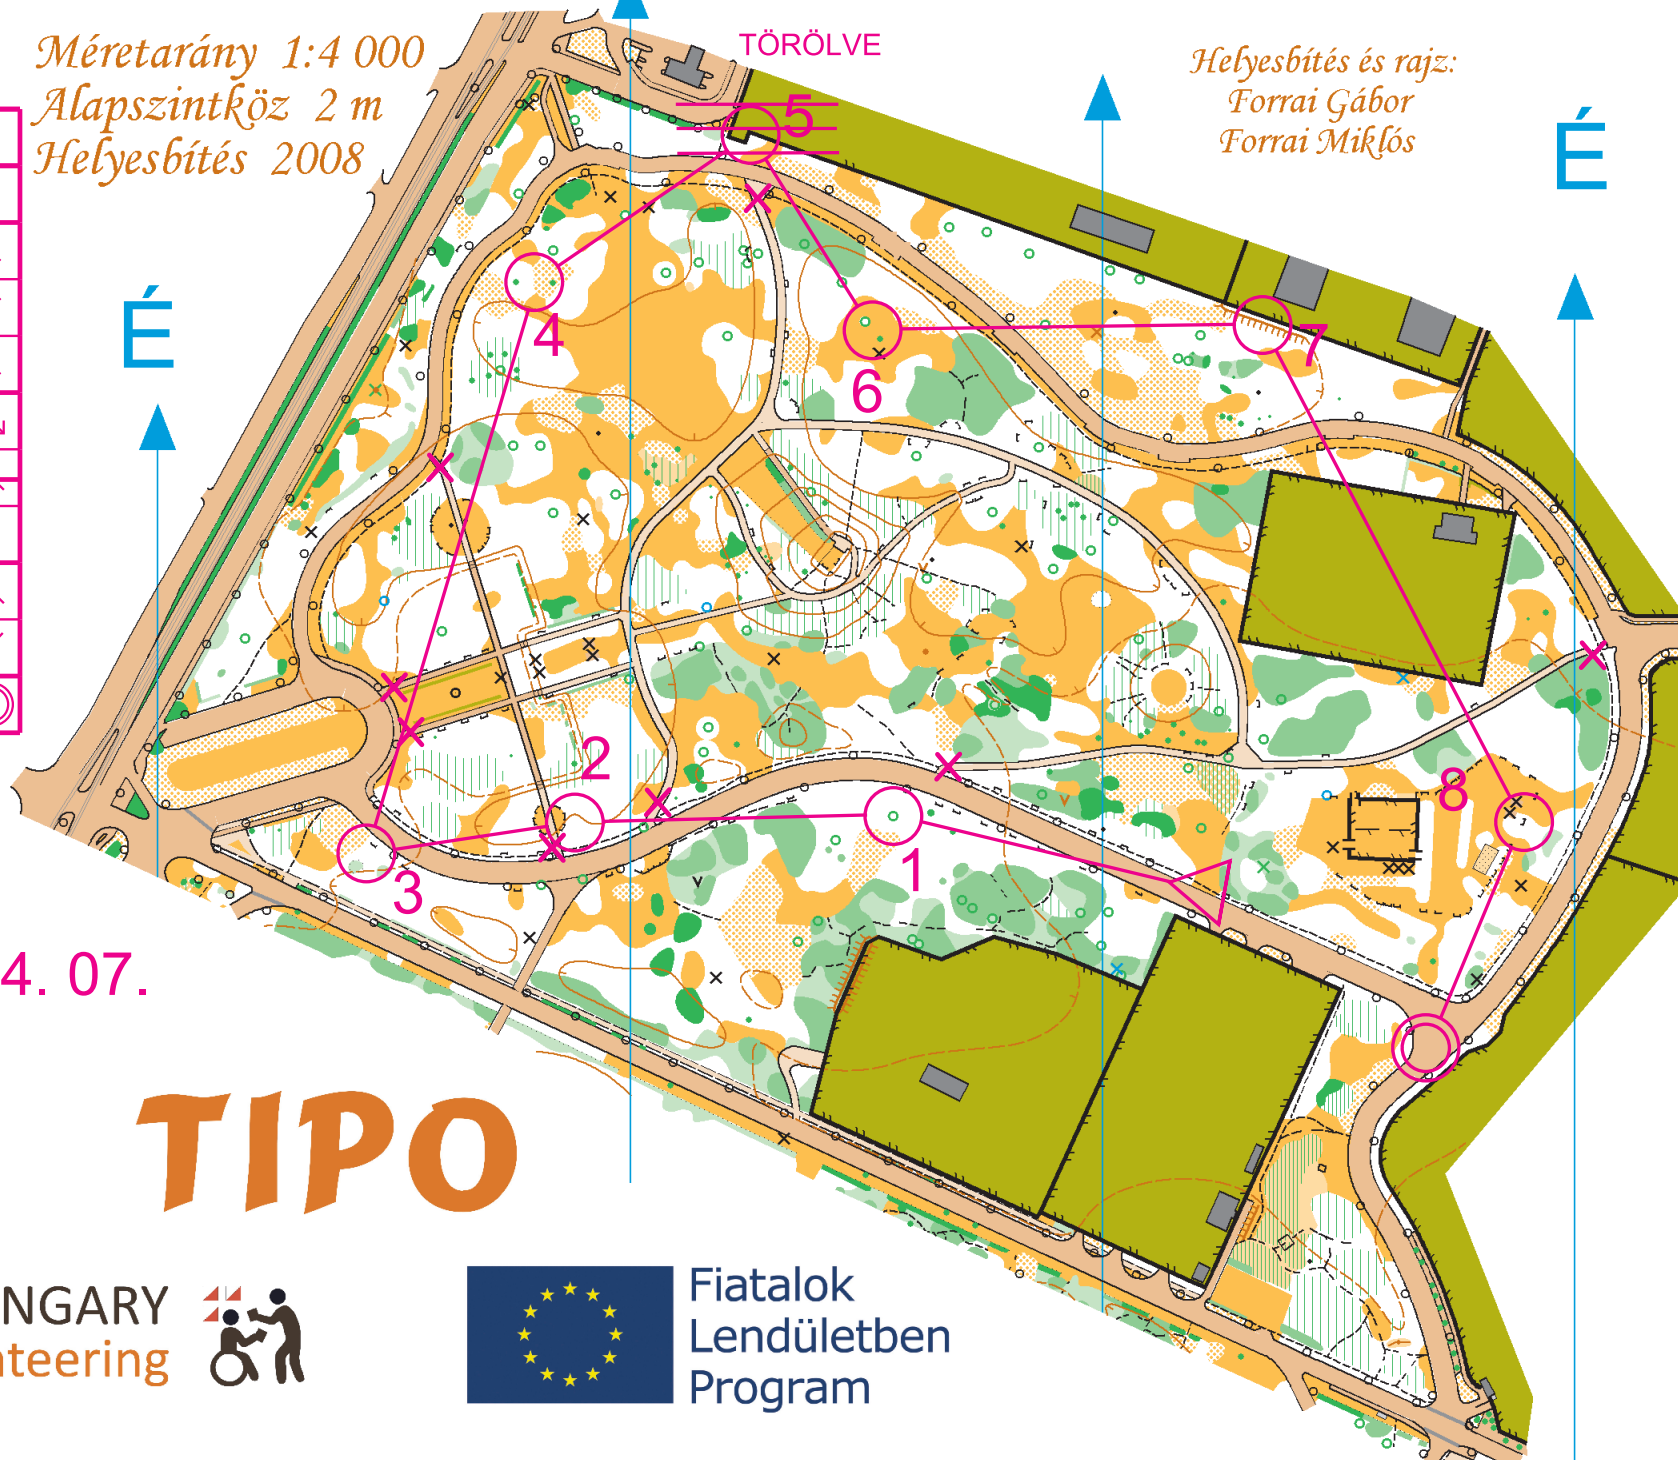

A pálya	1 800 m	78 p
▷	/	
1 A-C	△ ☁	○ ↓
2 A	∩	↑
3 A-B	⊗ ×	≡ ↓
4 A-C	△ △	≡ ↘
5 A-C	■	┌ ↗
6 A-B	△ △	≡ ↓
7 A-C	∩	↗
8 A-B	×	┌ ↘
○	150 m	○

Méretarány 1:4 000  
 Alapszintköz 2 m  
 Helyesbítés 2008

TÖRÖLVE

Helyesbítés és rajz:  
 Forrai Gábor  
 Forrai Miklós

É

É

Népliget, 2013. 04. 07.

**TIPO**

**TRAIL-O HUNGARY**  
 precision orienteering

Fiatalok  
 Lendületben  
 Program