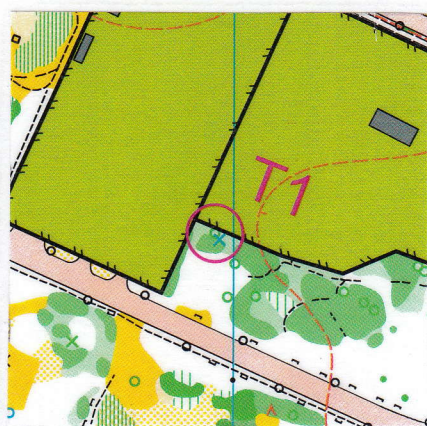

ABCDE

Méretarány 1:4 000
Alapszintköz 2 m