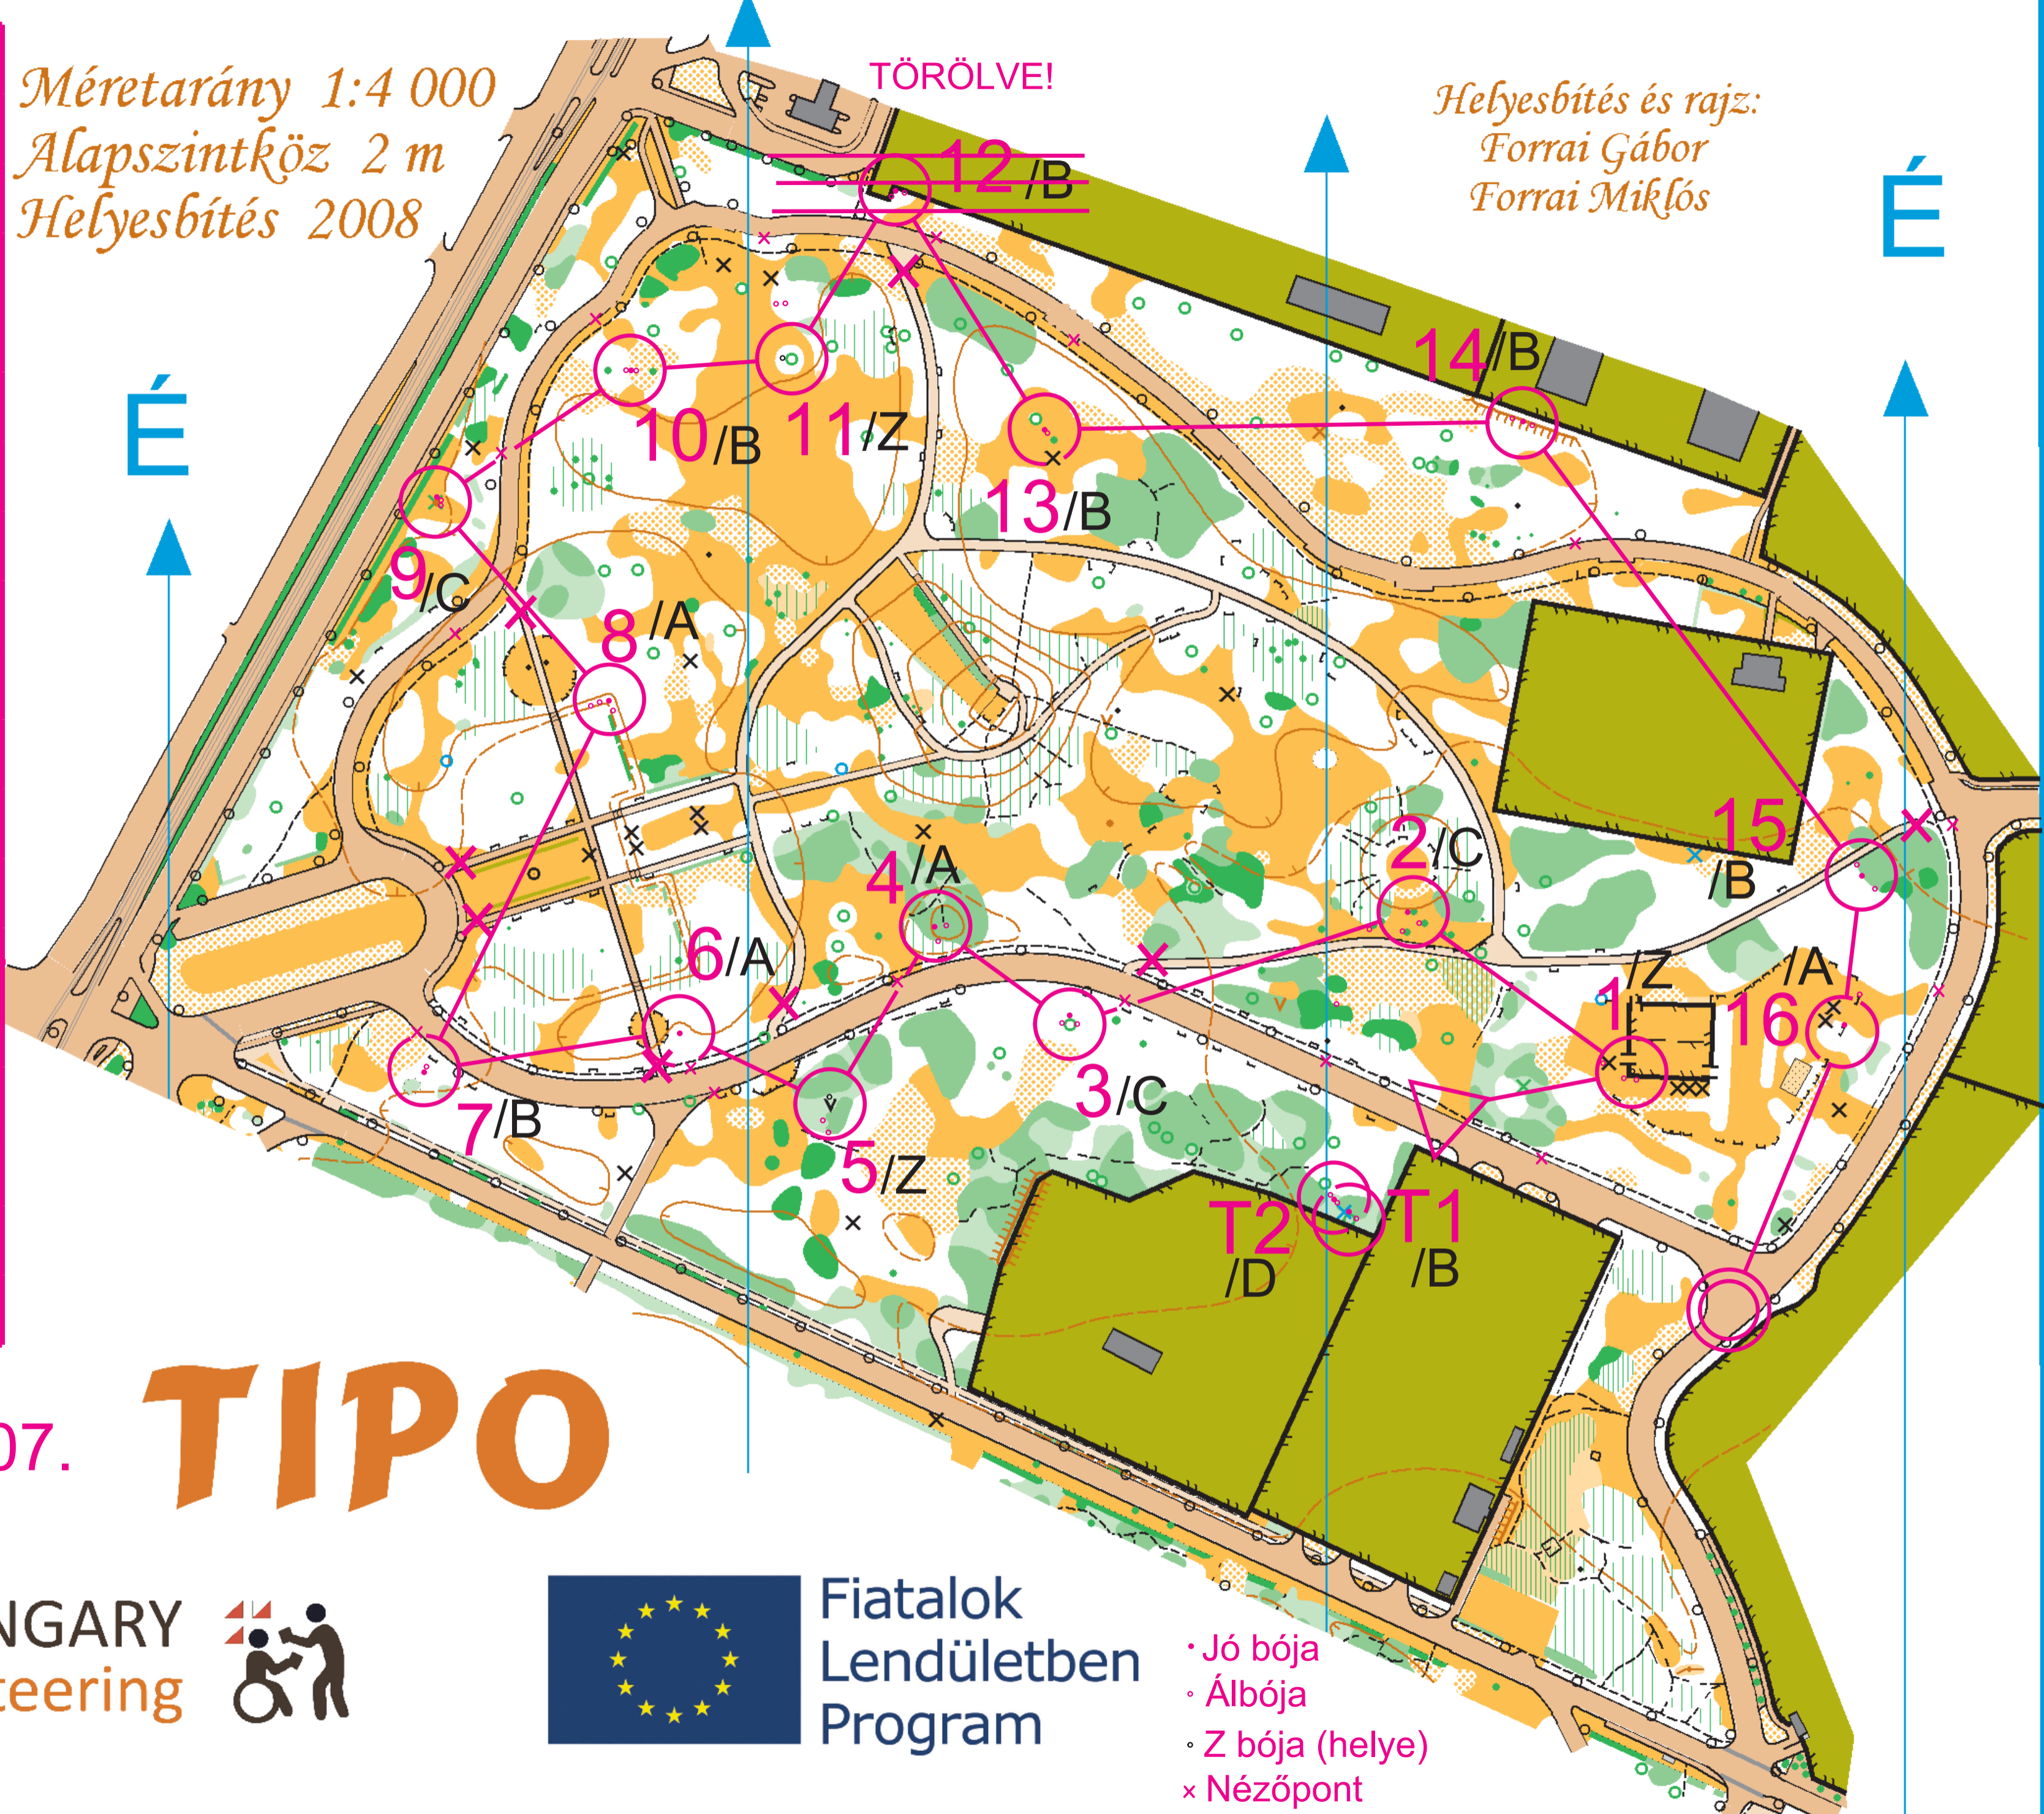

E pálya	1 800 m	102 p
▷	/	
1 A-C	↗	└ ↗
2 A-E	↑	○ ↗
3 A-C	△	◊ ↓
4 A-C	○	○ ↗
5 A-B	∇	◊ ↘
6 A	↵	↑
7 A-B	⊗	≡ ↓
8 A-D	⌒	< ↘
9 A-C	•	◊ ↙
10 A-C	△	≡ ↘
11 A-B	△	◊ ↓
12 A-C	■	└ ↘
13 A-B	△	≡ ↓
14 A-C	⌒	↗
15 A-C	⋯	↙
16 A-B	⊗	◊ ↙
○	150 m	⊗

Méretarány 1:4 000  
 Alapszintköz 2 m  
 Helyesbítés 2008

Népliget, 2013. 04. 07.

# TIPO

**TRAIL-O HUNGARY**  
 precision orienteering

Fiatalok  
 Lendületben  
 Program

- Jó bója
- Álbója
- Z bója (helye)
- × Nézőpont