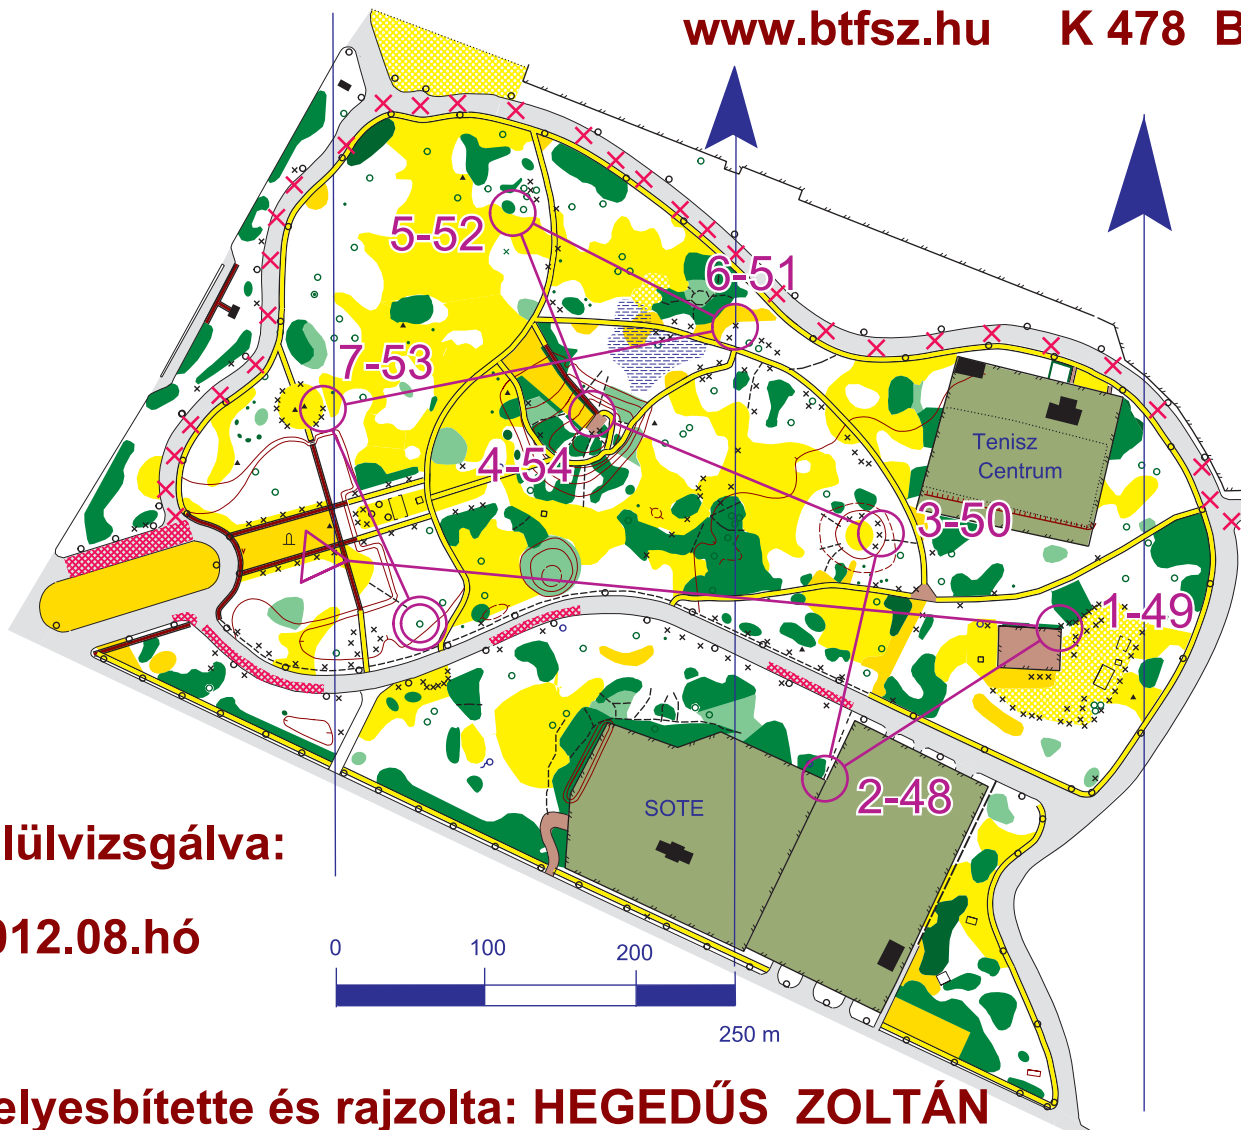

NÉPLIGET (észak)

1:5 000 / 2 m

KIADJA: BTFSZ 1053 CURIA U.3.

www.btfsz.hu K 478 BP E26/2

Memória	1,8 km	10 m
▷		
1 49	↗	┌
2 48	↗	∨
3 50 →	×	
4 54	↘	∨
5 52	⊗	⊙
6 51 ↗	×	
7 53 →	×	
⊙	160 m	⊙

Felülvizsgálva:

2012.08.hó

Helyesbítette és rajzolta: HEGEDŰS ZOLTÁN