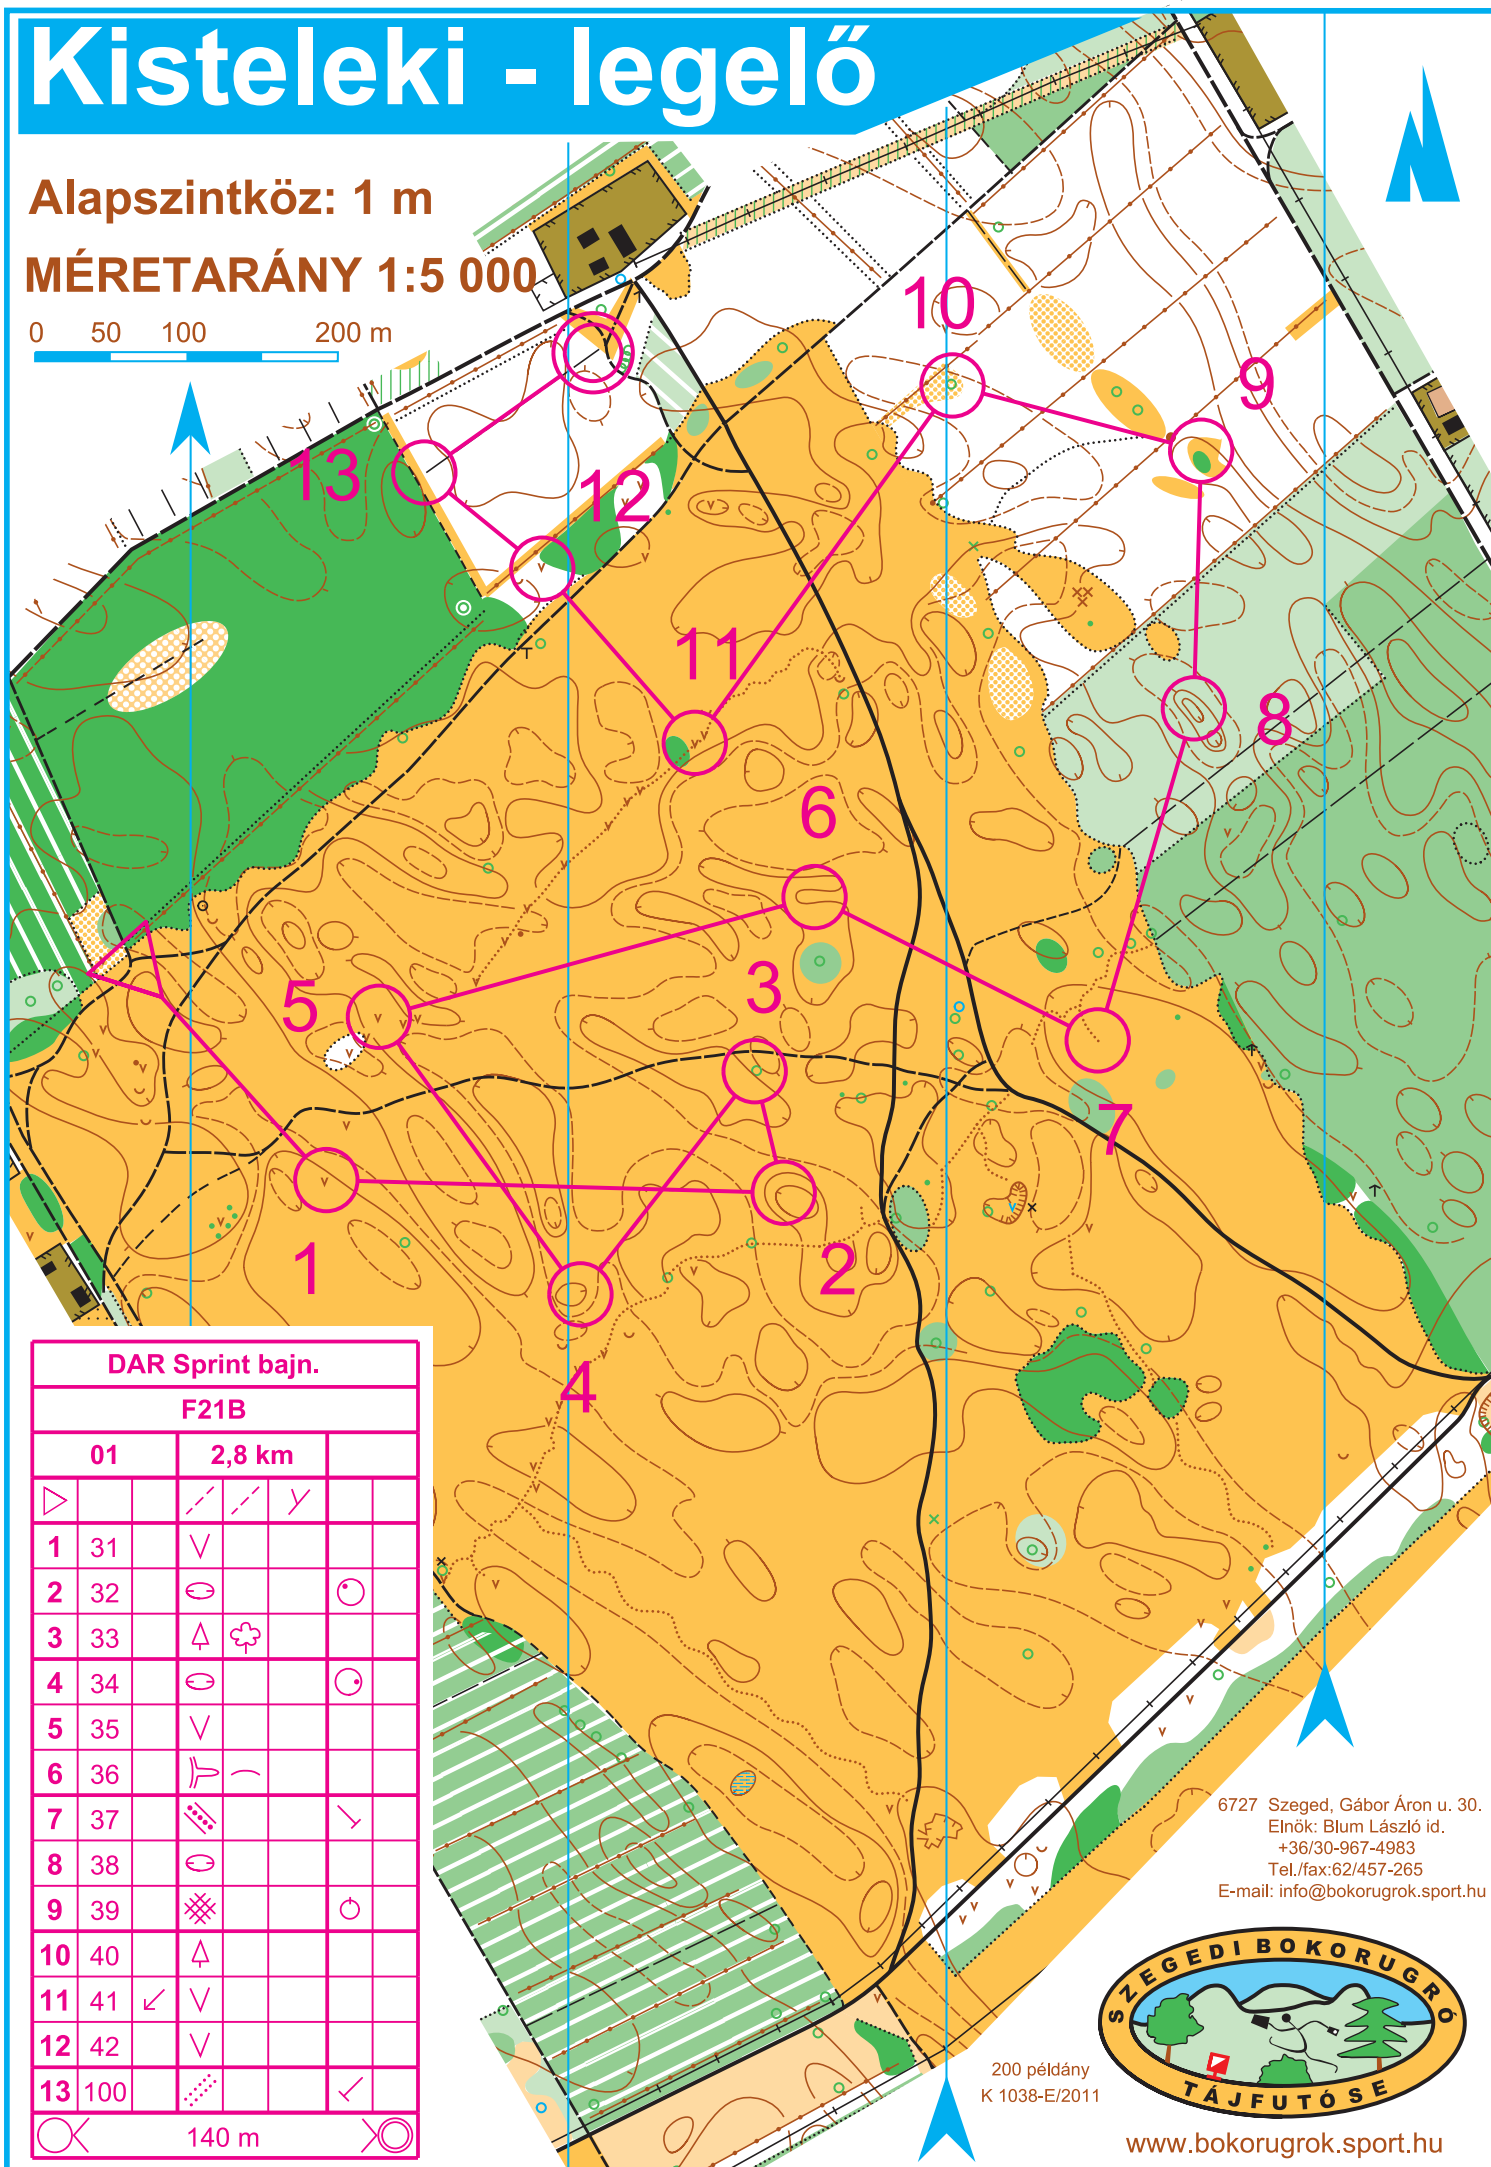

Kisteleki - legelő

Alapszintköz: 1 m

MÉRETARÁNY 1:5 000

0 50 100 200 m

DAR Sprint bajn.

F21B

01

2,8 km

▷		/ /	Y	
1	31	V		
2	32	○		○
3	33	△	☼	
4	34	○		○
5	35	V		
6	36	∩	(
7	37	⊘		∨
8	38	○		○
9	39	⊗		○
10	40	△		
11	41	↙	V	
12	42	V		
13	100	⊘		∨

140 m

6727 Szeged, Gábor Áron u. 30.
Elnök: Blum László id.
+36/30-967-4983
Tel./fax: 62/457-265
E-mail: info@bokorugrok.sport.hu

200 példány
K 1038-E/2011

www.bokorugrok.sport.hu