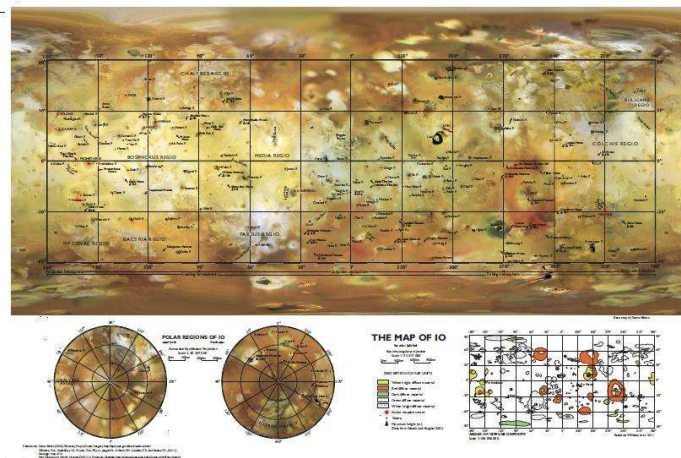

CÉLKITŰZÉS

- Egy választott égitest térképének elkészítése a Springer kiadó Encyclopedia of Planetary Landforms című kiadványába.
- Virtuális megjelenítés

Célkitűzés–Térképészítés– Virtuális gömb– Eredmények