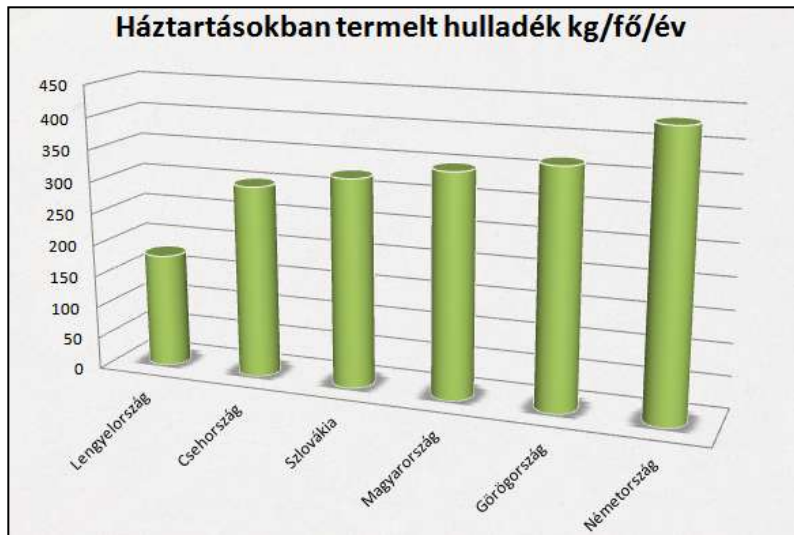

A háztartásokban termelt hulladék
kg/fő/nap

Forrás: eljunkmaskepp.hu