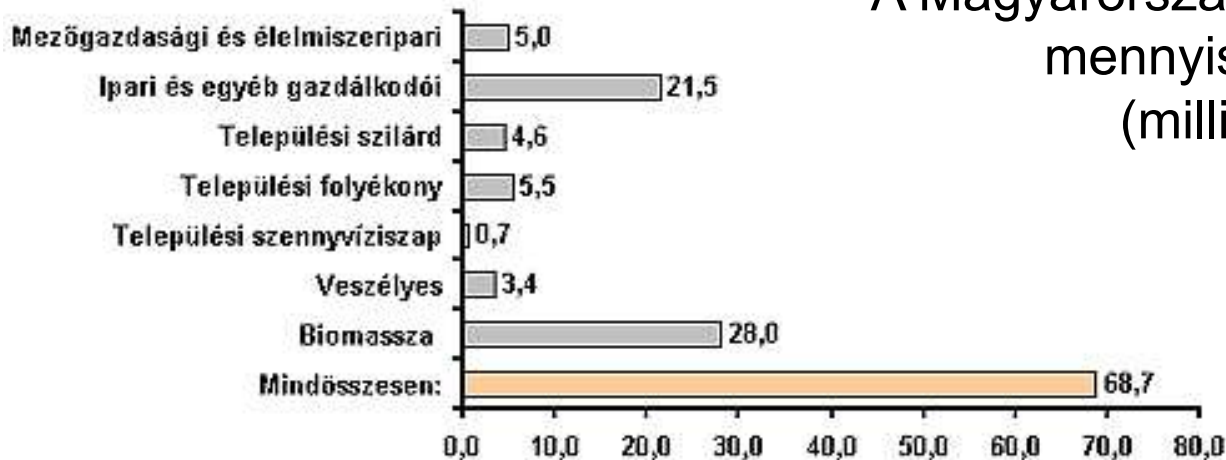

A Magyarországon képződő hulladék
mennyisége 2000-ben
(millió tonna/év)

Forrás: hulladek-suli.hu