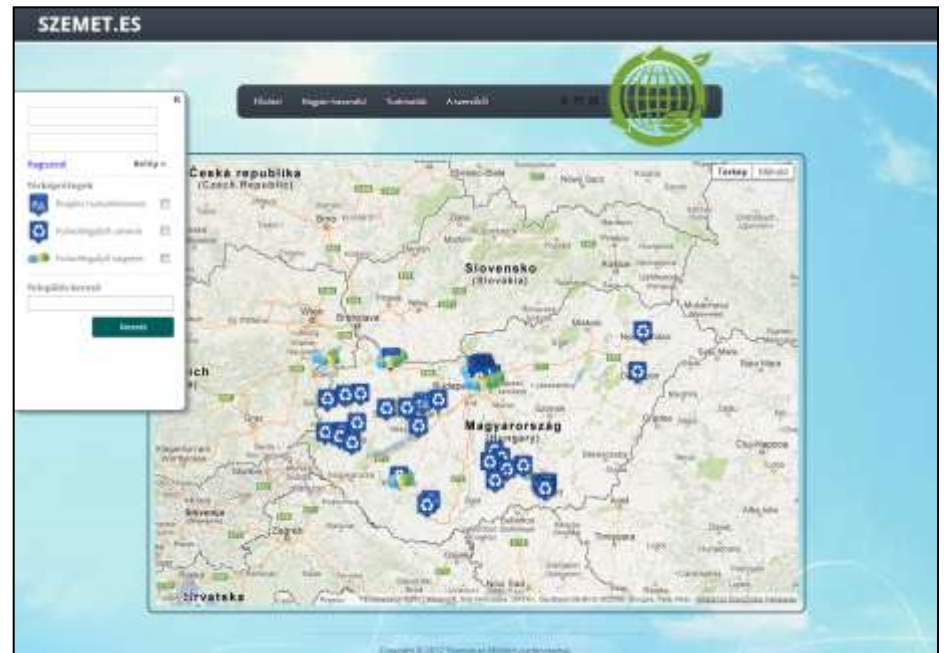

# CÉLKITŰZÉSEK

- egy olyan közösségi információs portál létrehozása, melyen a látogatók, valamint a regisztrált felhasználók a már jelentett illegális hulladéklerakók helyszíneit tekinthetik meg, valamint maguk is szerkeszthetik a térképi tartalmat
- szelektív hulladékgyűjtő udvarok, hulladékgyűjtő szigetek megtekintése, szűrése

# A program működése a felhasználók szemszögéből nézve

- Adatbázis alapú
- Közösségileg épített
- Interaktív

SZEMET.ES

# A program működése a fejlesztő szemszögéből nézve

Négy adatbázis tábla:

- Illegális hulladéklerakó
- Szelektív hulladékgyűjtő sziget
- Szelektív hulladékgyűjtő udvar
- Users

} tábla

Tartalom: helyszín + rávonatkozó adat