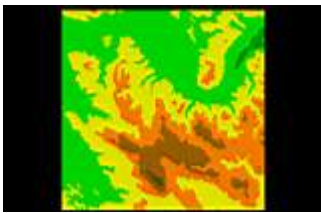

## A GeoTerrain-nel feldolgozott témák

Szintvonalrajz

Kitettség

Merekség

Hipszometria

Summer

Metszet

LANDSAT kép