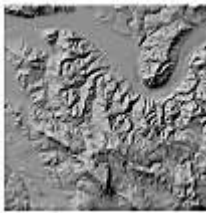

## A GeoTerrain-nel feldolgozott témák

Szintvonalrajz

Kitettség

Merekség

Hipszometria

Summer

Metszet

LANDSAT kép

Térkép

Repülés

Napmozgás

Anaglif