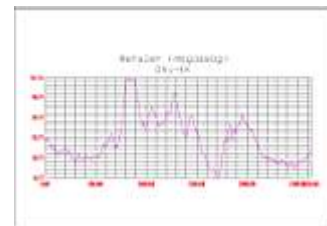

## A GeoTerrain-nel feldolgozott témák

Szintvonalrajz

Kitettség

Merekség

Hipszometria

Summer

Metszet

LANDSAT kép

Térkép

Repülés

Napmozgás

Anaglif